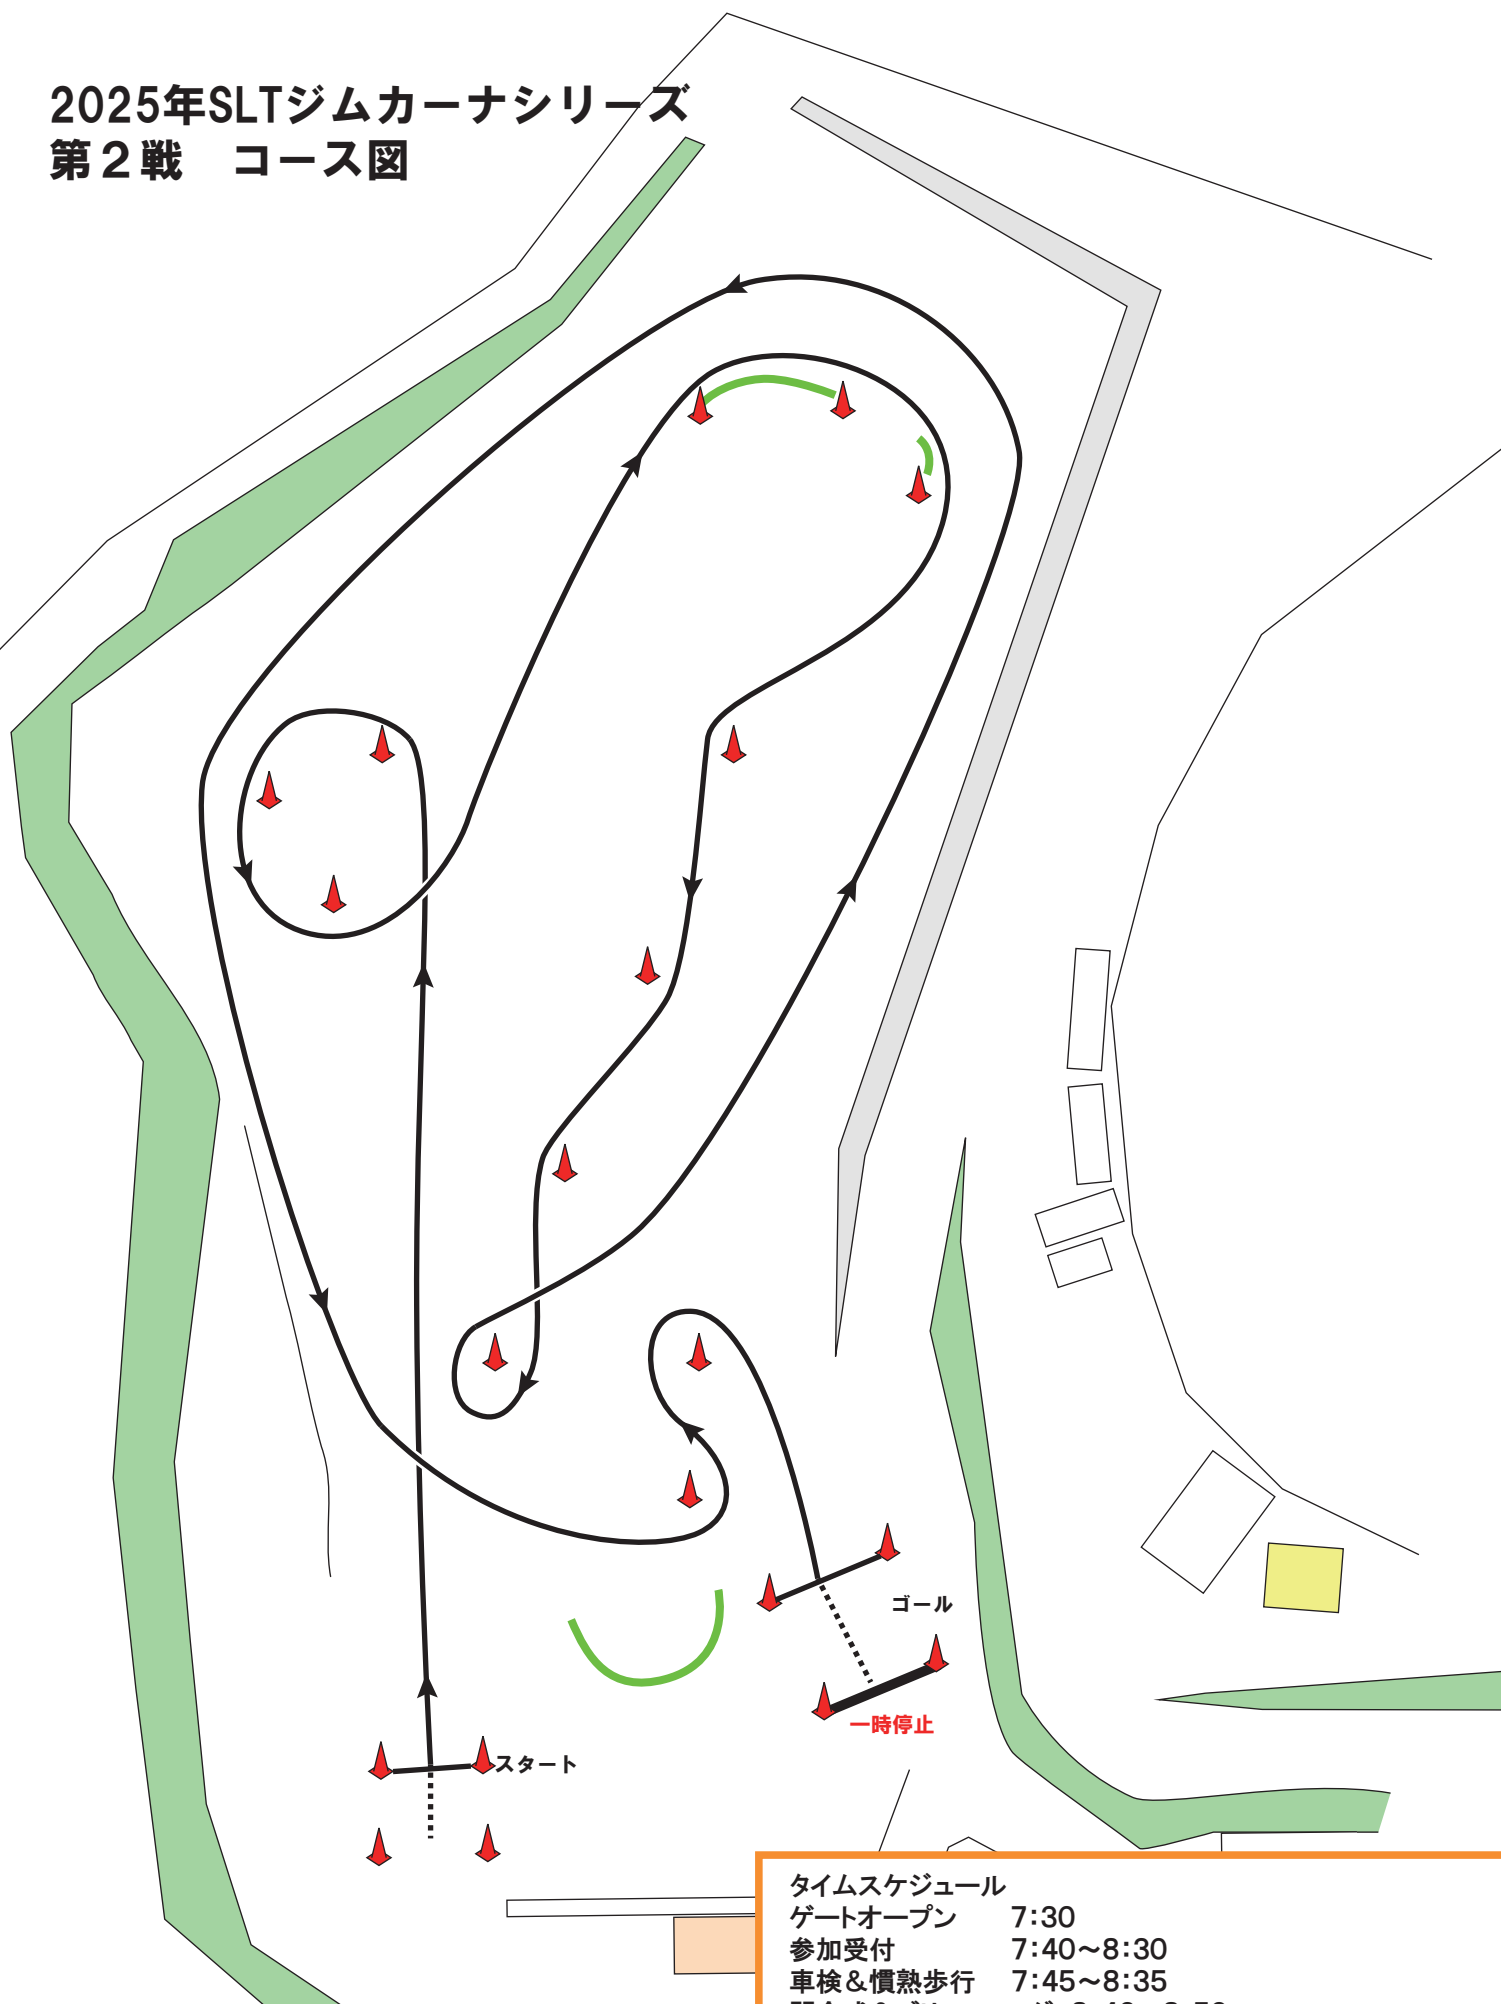

2025年SLTジムカーナシリーズ 第2戦 コース図

※一時停止線で止まれなかった場合は
当該ヒート無効となります
※パドックへの帰路は安全運転で
お願いします
※スタートには5台以上並んでください

タイムスケジュール	
ゲートオープン	7:30
参加受付	7:40~8:30
車検&慣熟歩行	7:45~8:35
開会式&ブリーフィング	8:40~8:50
慣熟走行	9:00~
第1ヒート	慣熟走行終了後
慣熟歩行	第1ヒート終了後30分間
第2ヒート	第1ヒート終了後45分後
(振返走行)	第2ヒート終了後)※参加台数次第で実施
表彰式&閉会式	全走行終了30分後予定