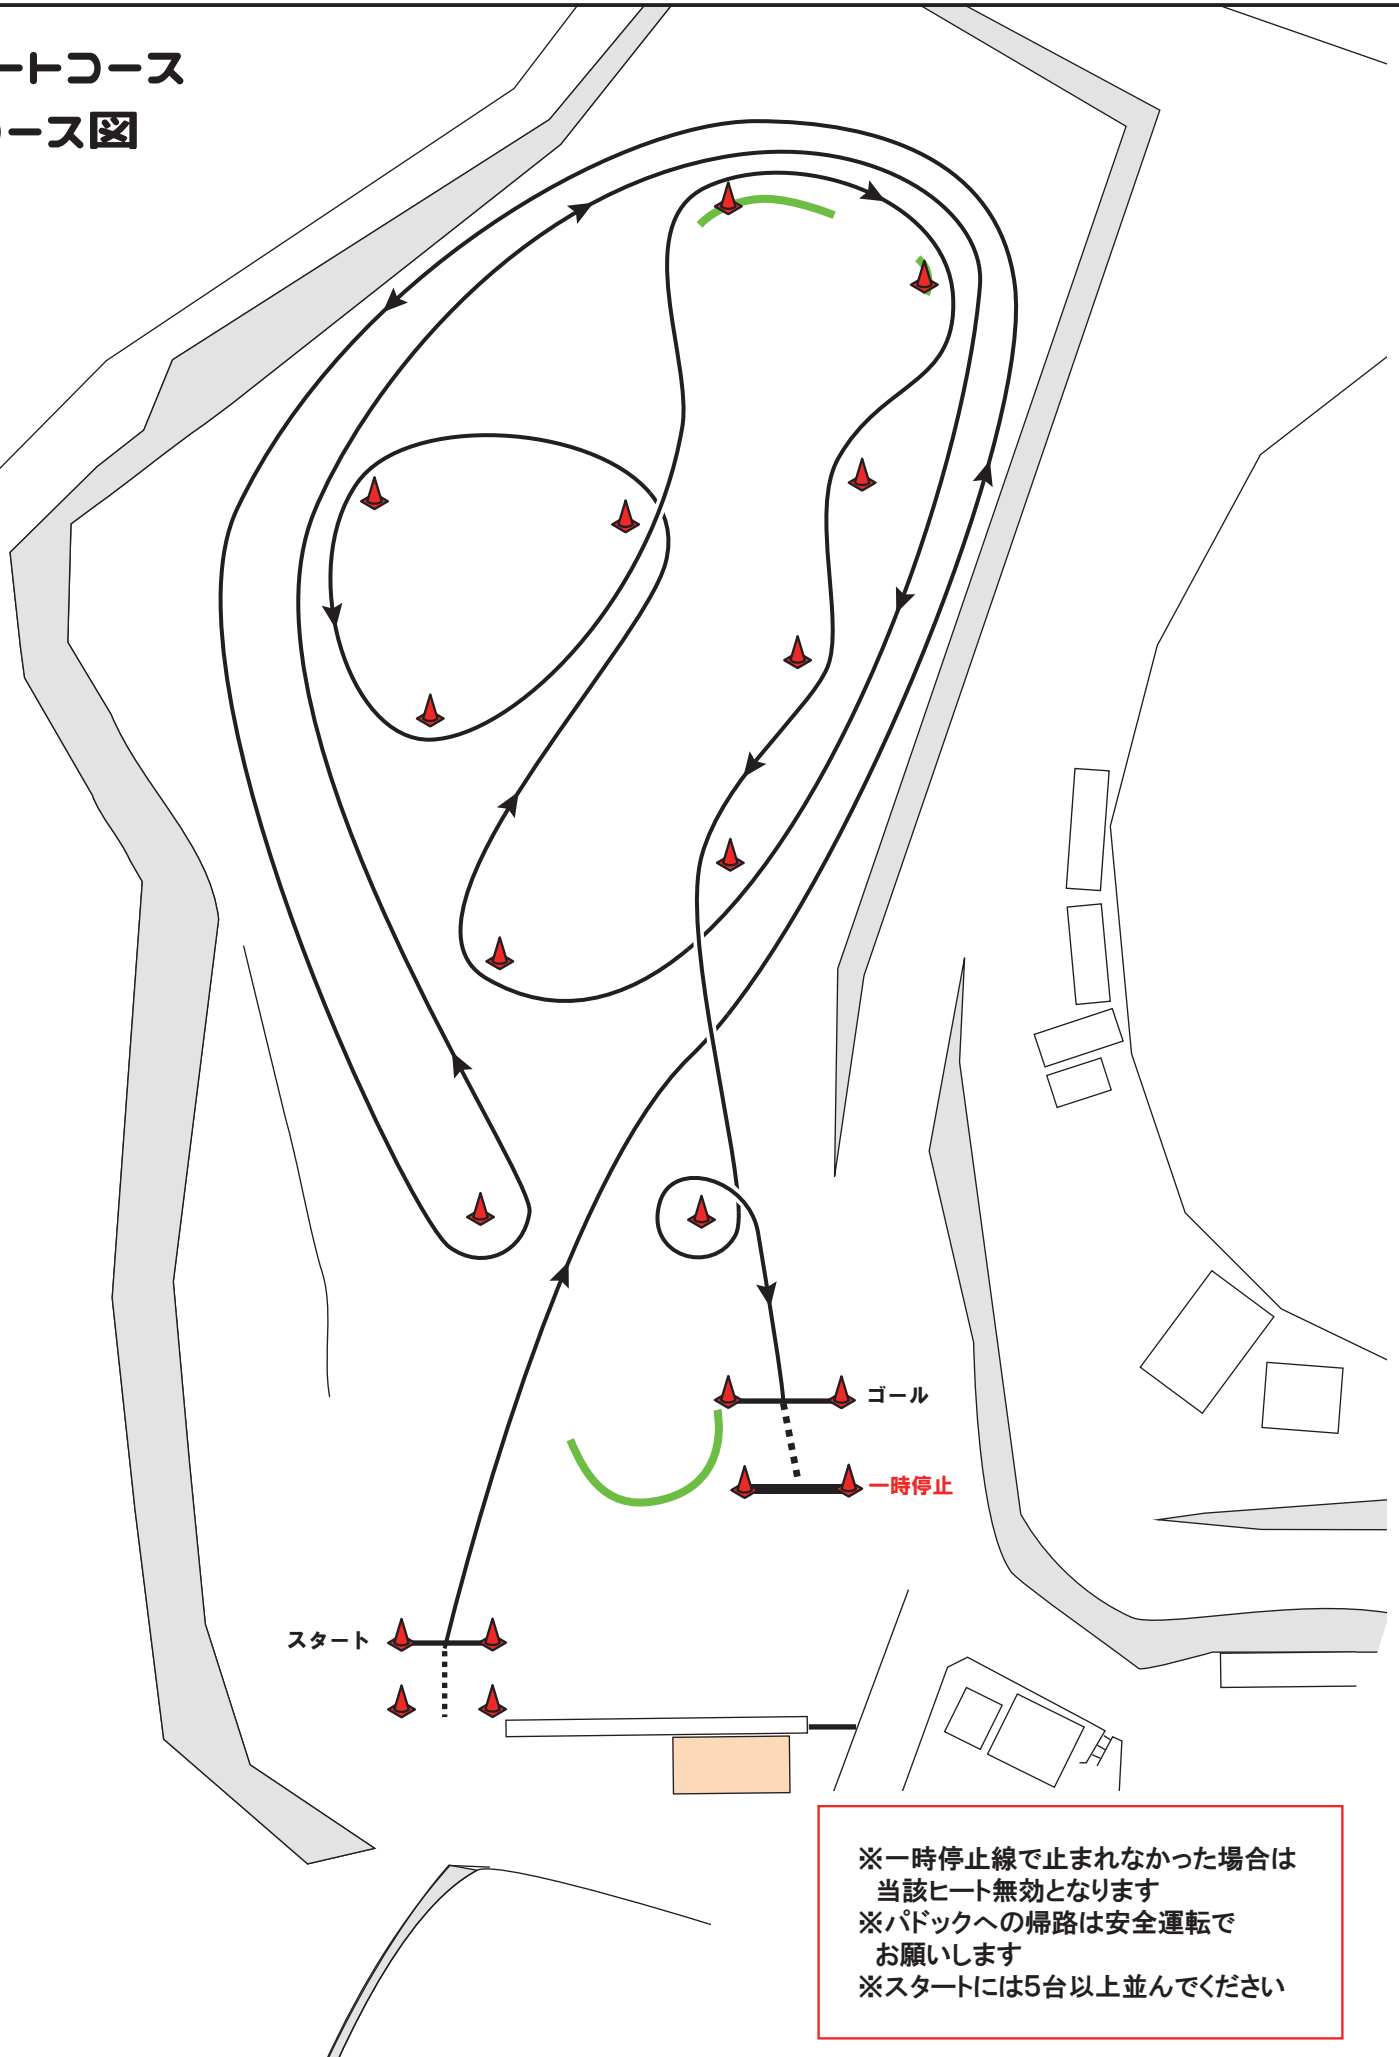

祭

SLTGS  
Sports Land TAMADA GYMKHANA series

TAMADAジムカーナフェスティバル2024

SLTジムカーナシリーズ2024 第6戦

東ショートコース  
競技コース図

- ※一時停止線で止まれなかった場合は当該ヒート無効となります
- ※パドックへの帰路は安全運転でお願いします
- ※スタートには5台以上並んでください