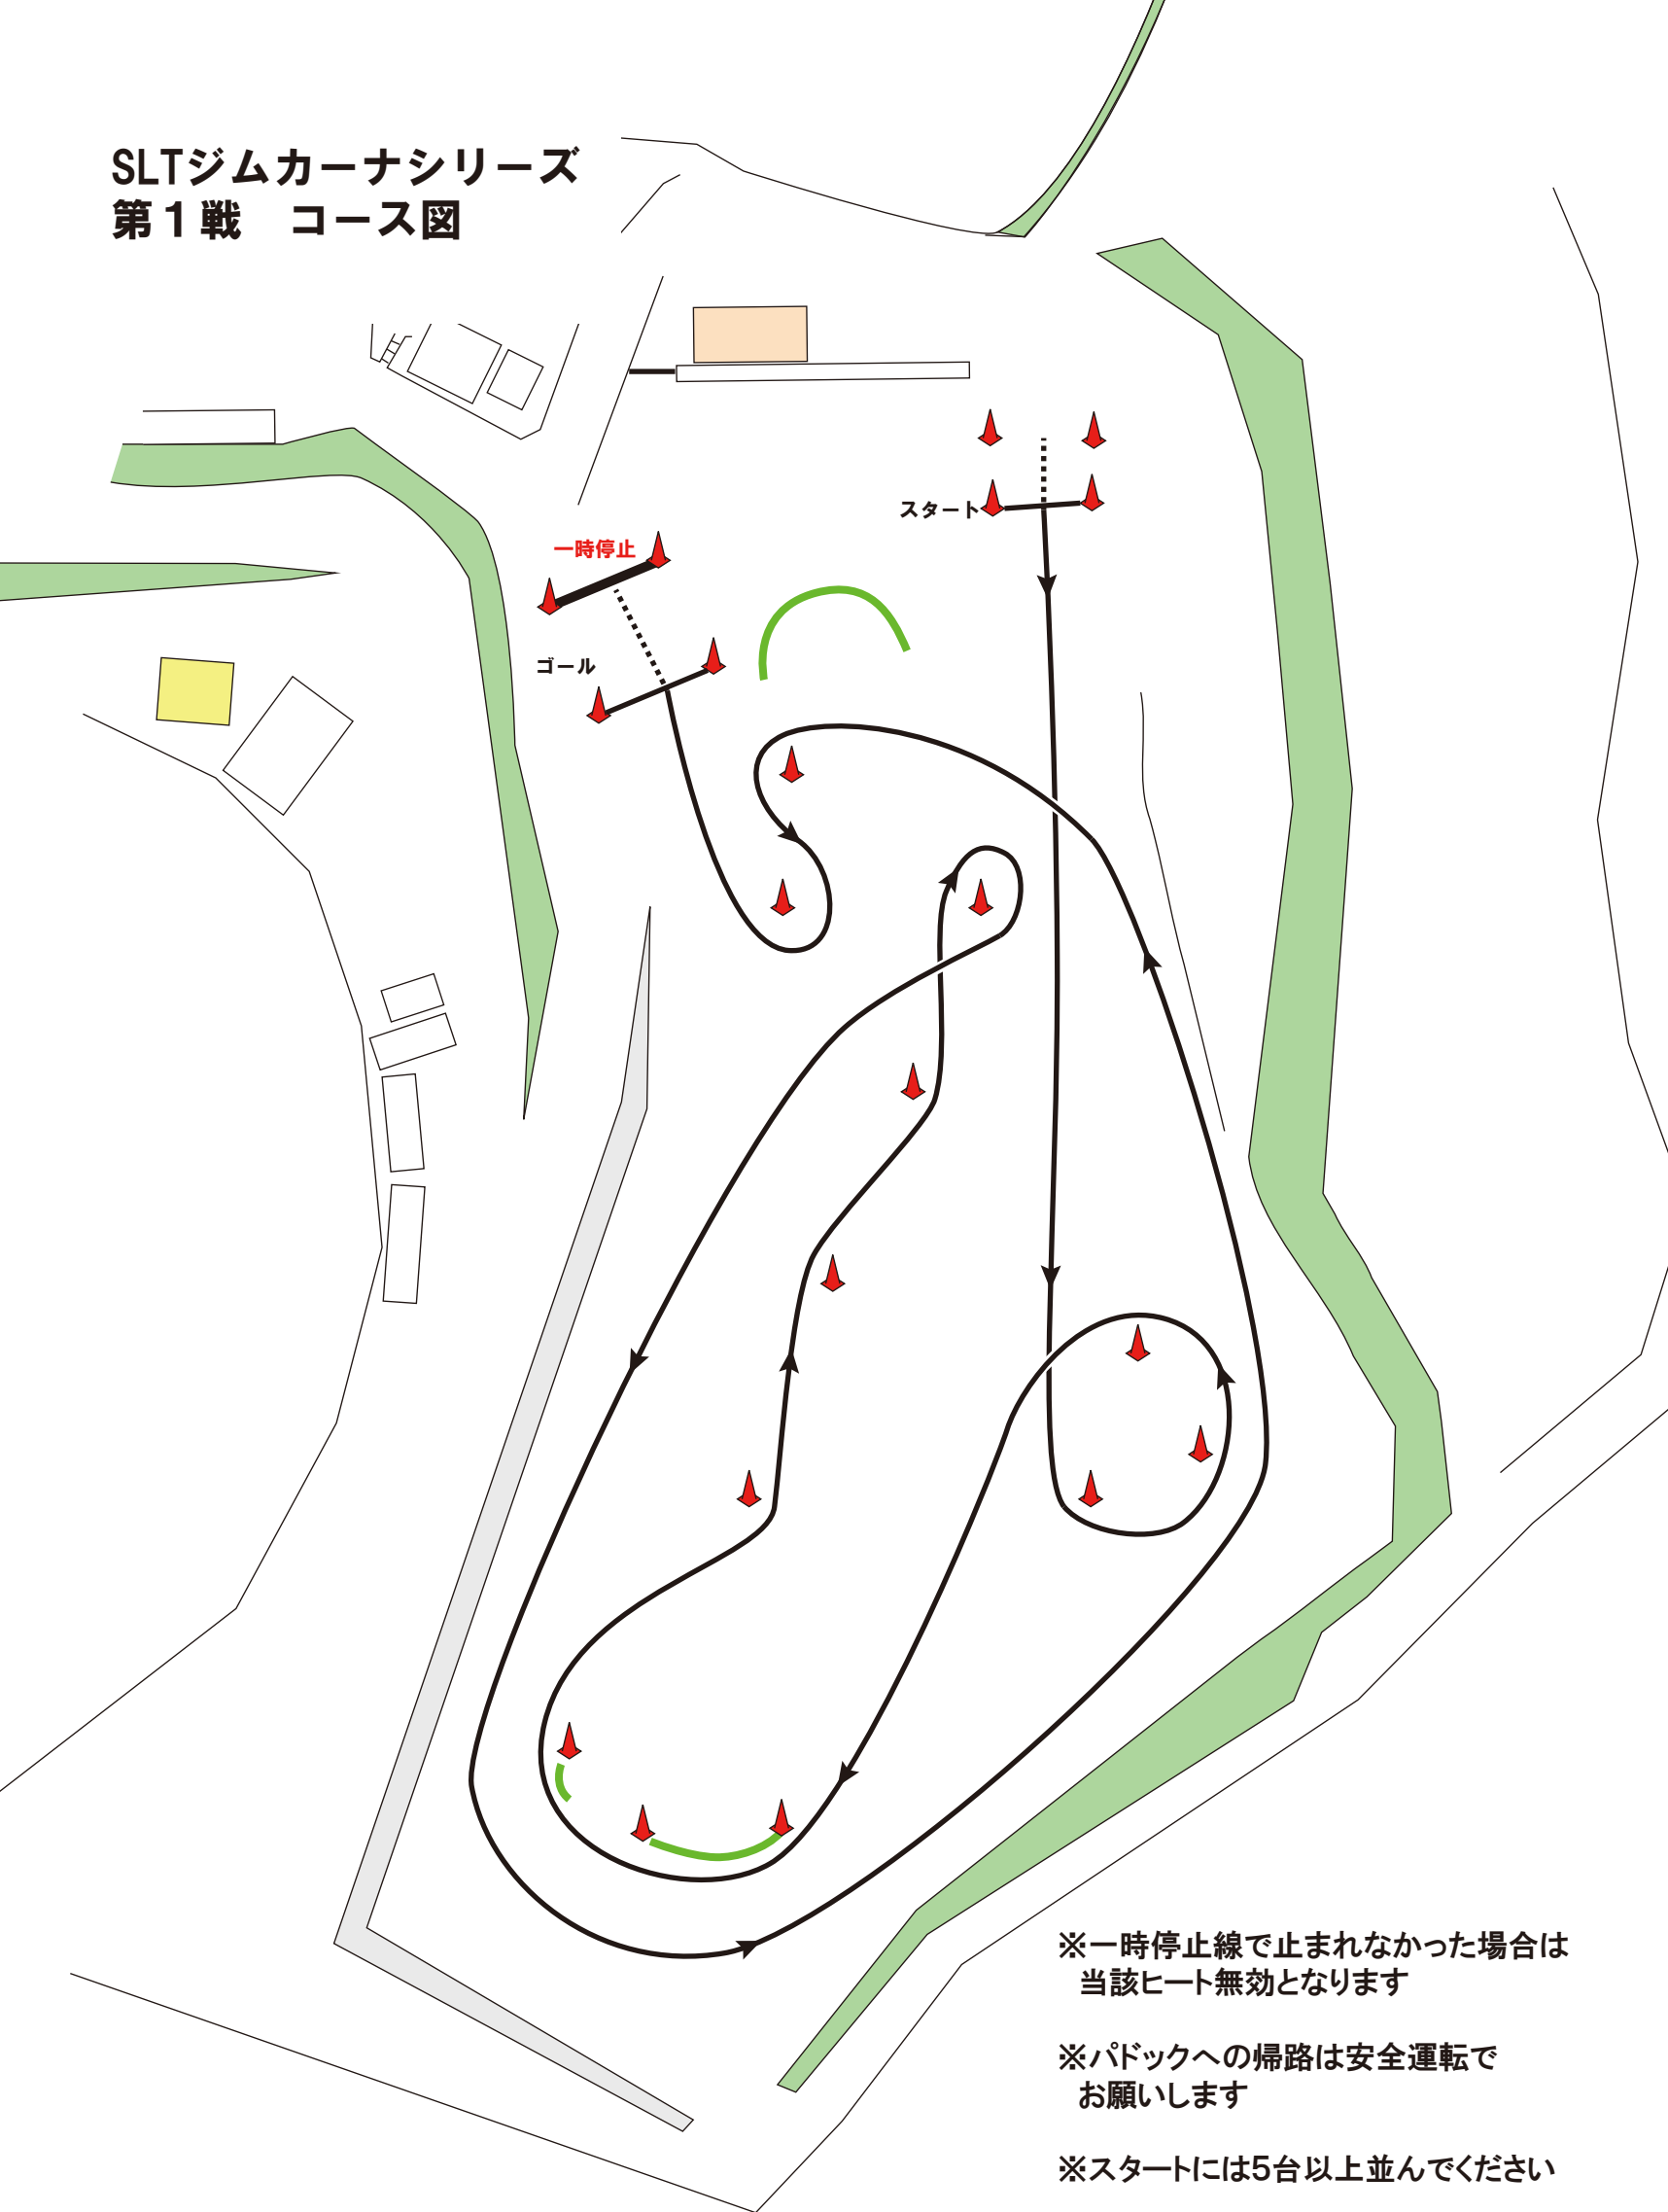

SLTジムカーナシリーズ 第1戦 コース図

※一時停止線で止まれなかった場合は
当該ヒート無効となります

※パドックへの帰路は安全運転で
お願いします

※スタートには5台以上並んでください