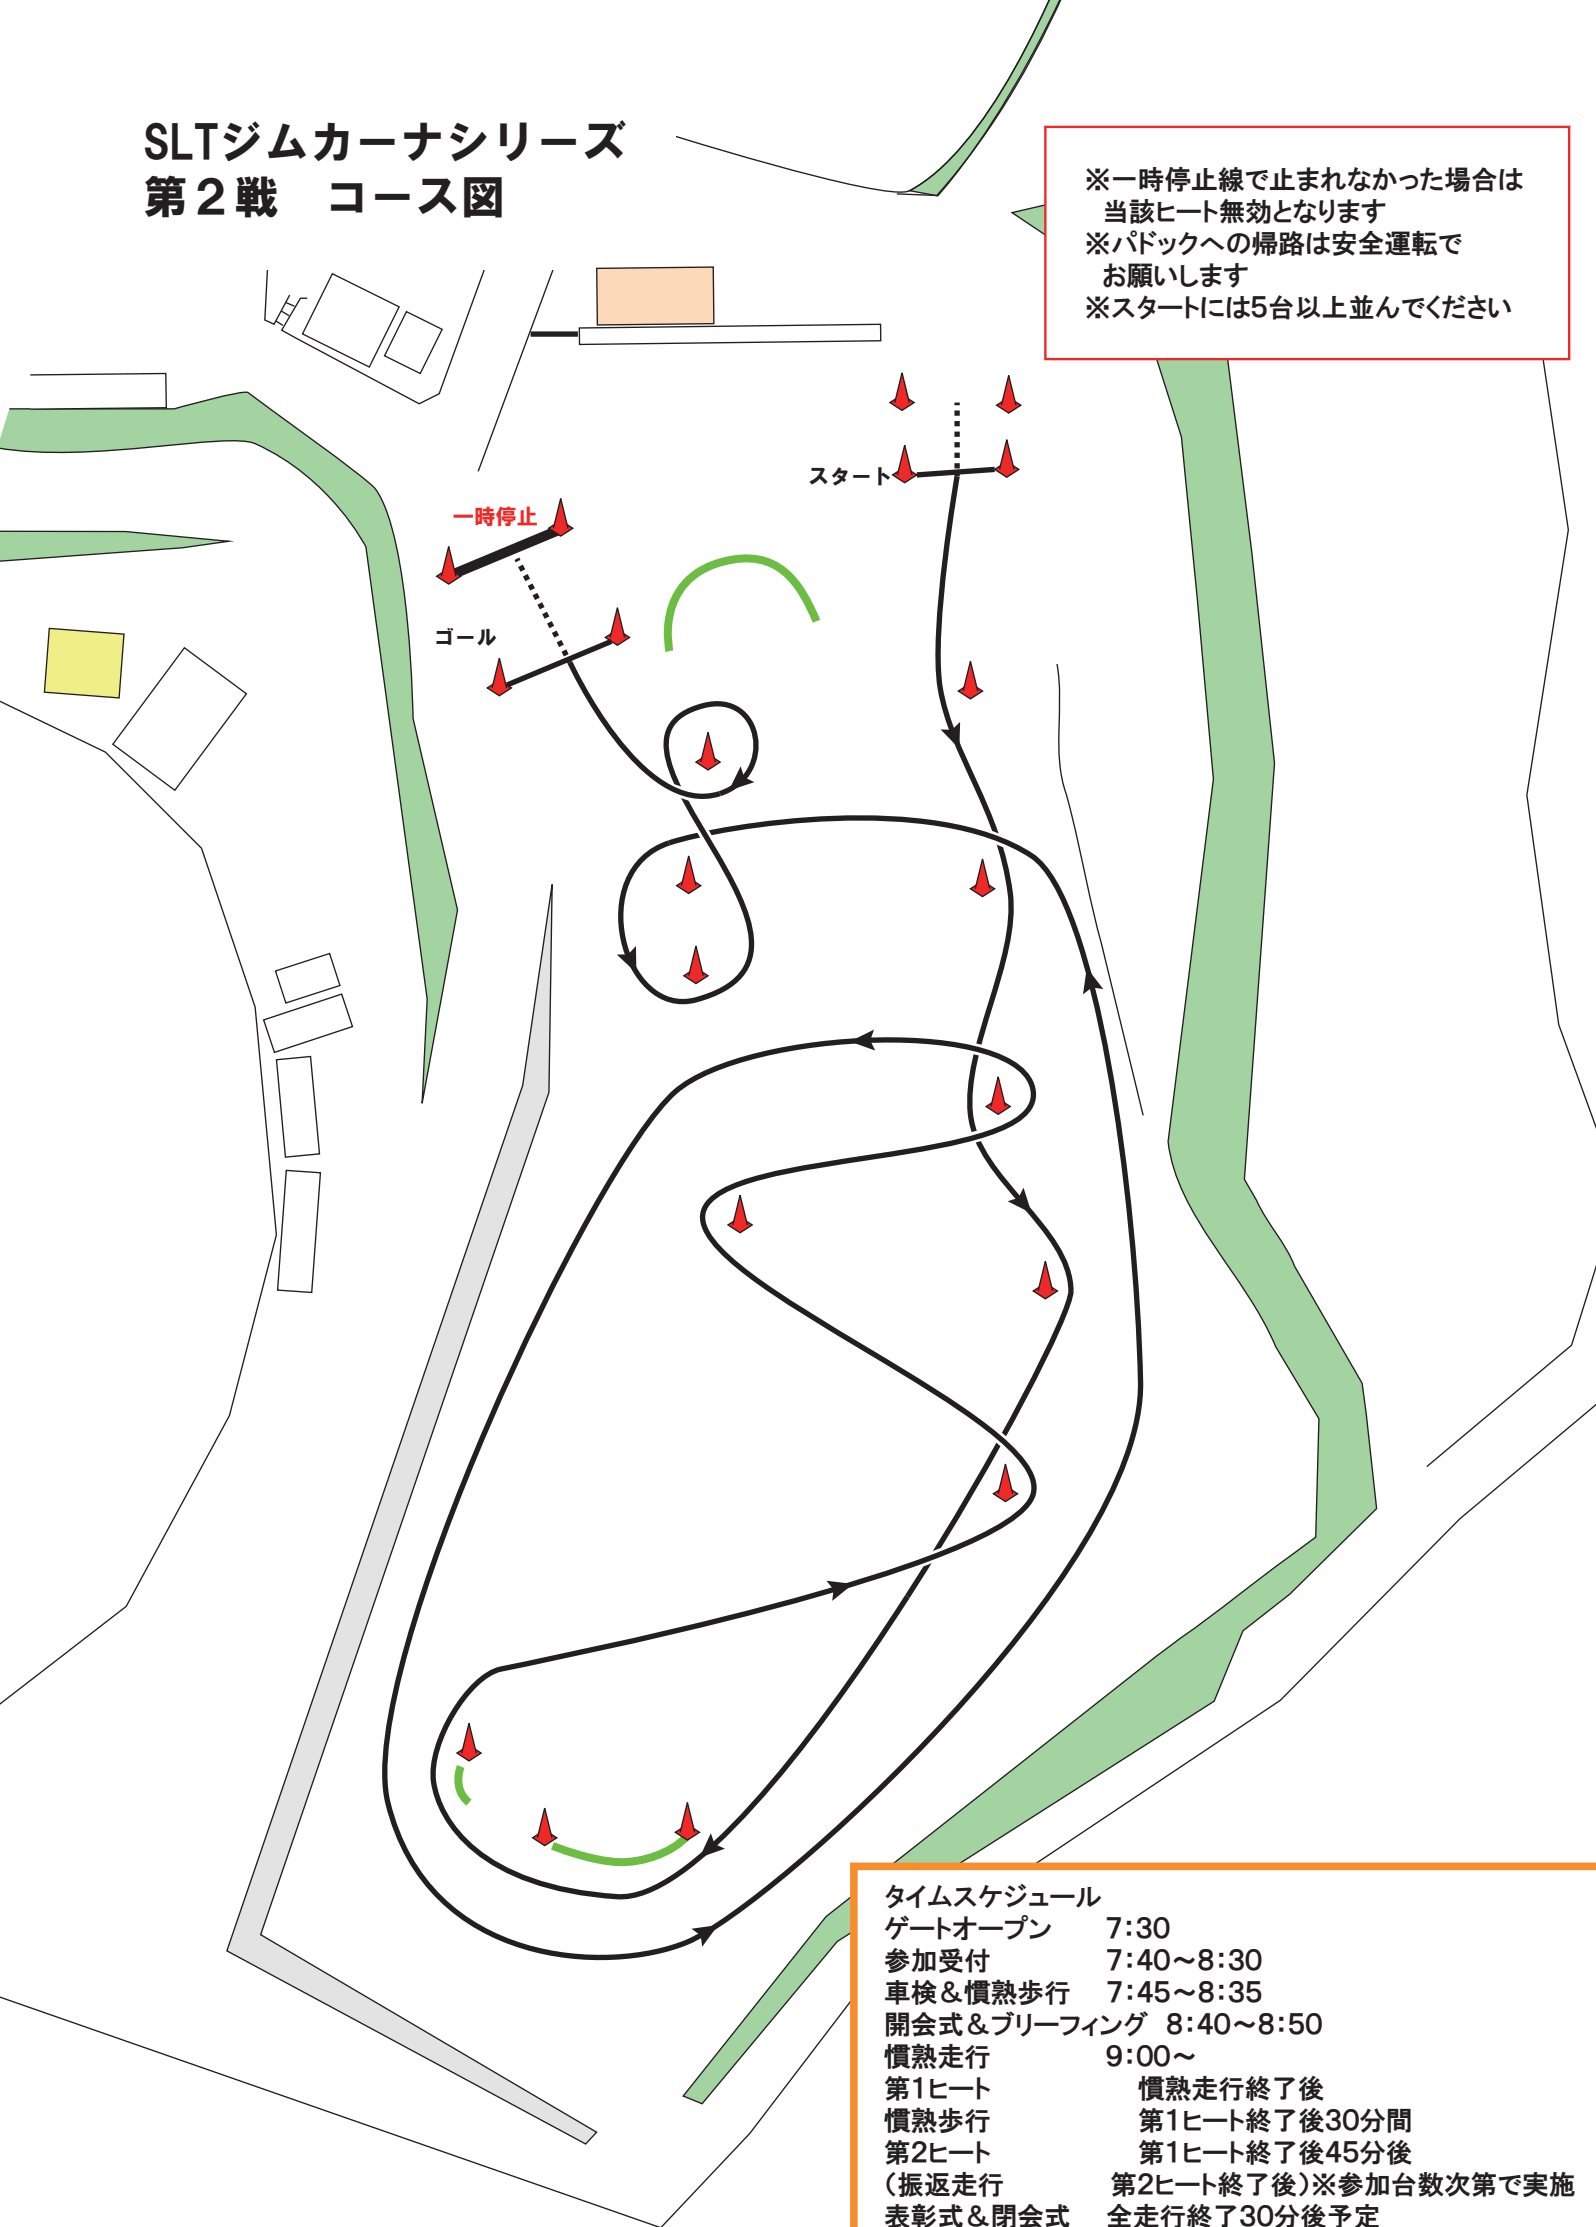

SLTジムカーナシリーズ 第2戦 コース図

※一時停止線で止まれなかった場合は
当該ヒート無効となります
※パドックへの帰路は安全運転で
お願いします
※スタートには5台以上並んでください

タイムスケジュール	
ゲートオープン	7:30
参加受付	7:40~8:30
車検&慣熟歩行	7:45~8:35
開会式&ブリーフィング	8:40~8:50
慣熟走行	9:00~
第1ヒート	慣熟走行終了後
慣熟歩行	第1ヒート終了後30分間
第2ヒート	第1ヒート終了後45分後
(振返走行	第2ヒート終了後)※参加台数次第で実施
表彰式&閉会式	全走行終了30分後予定