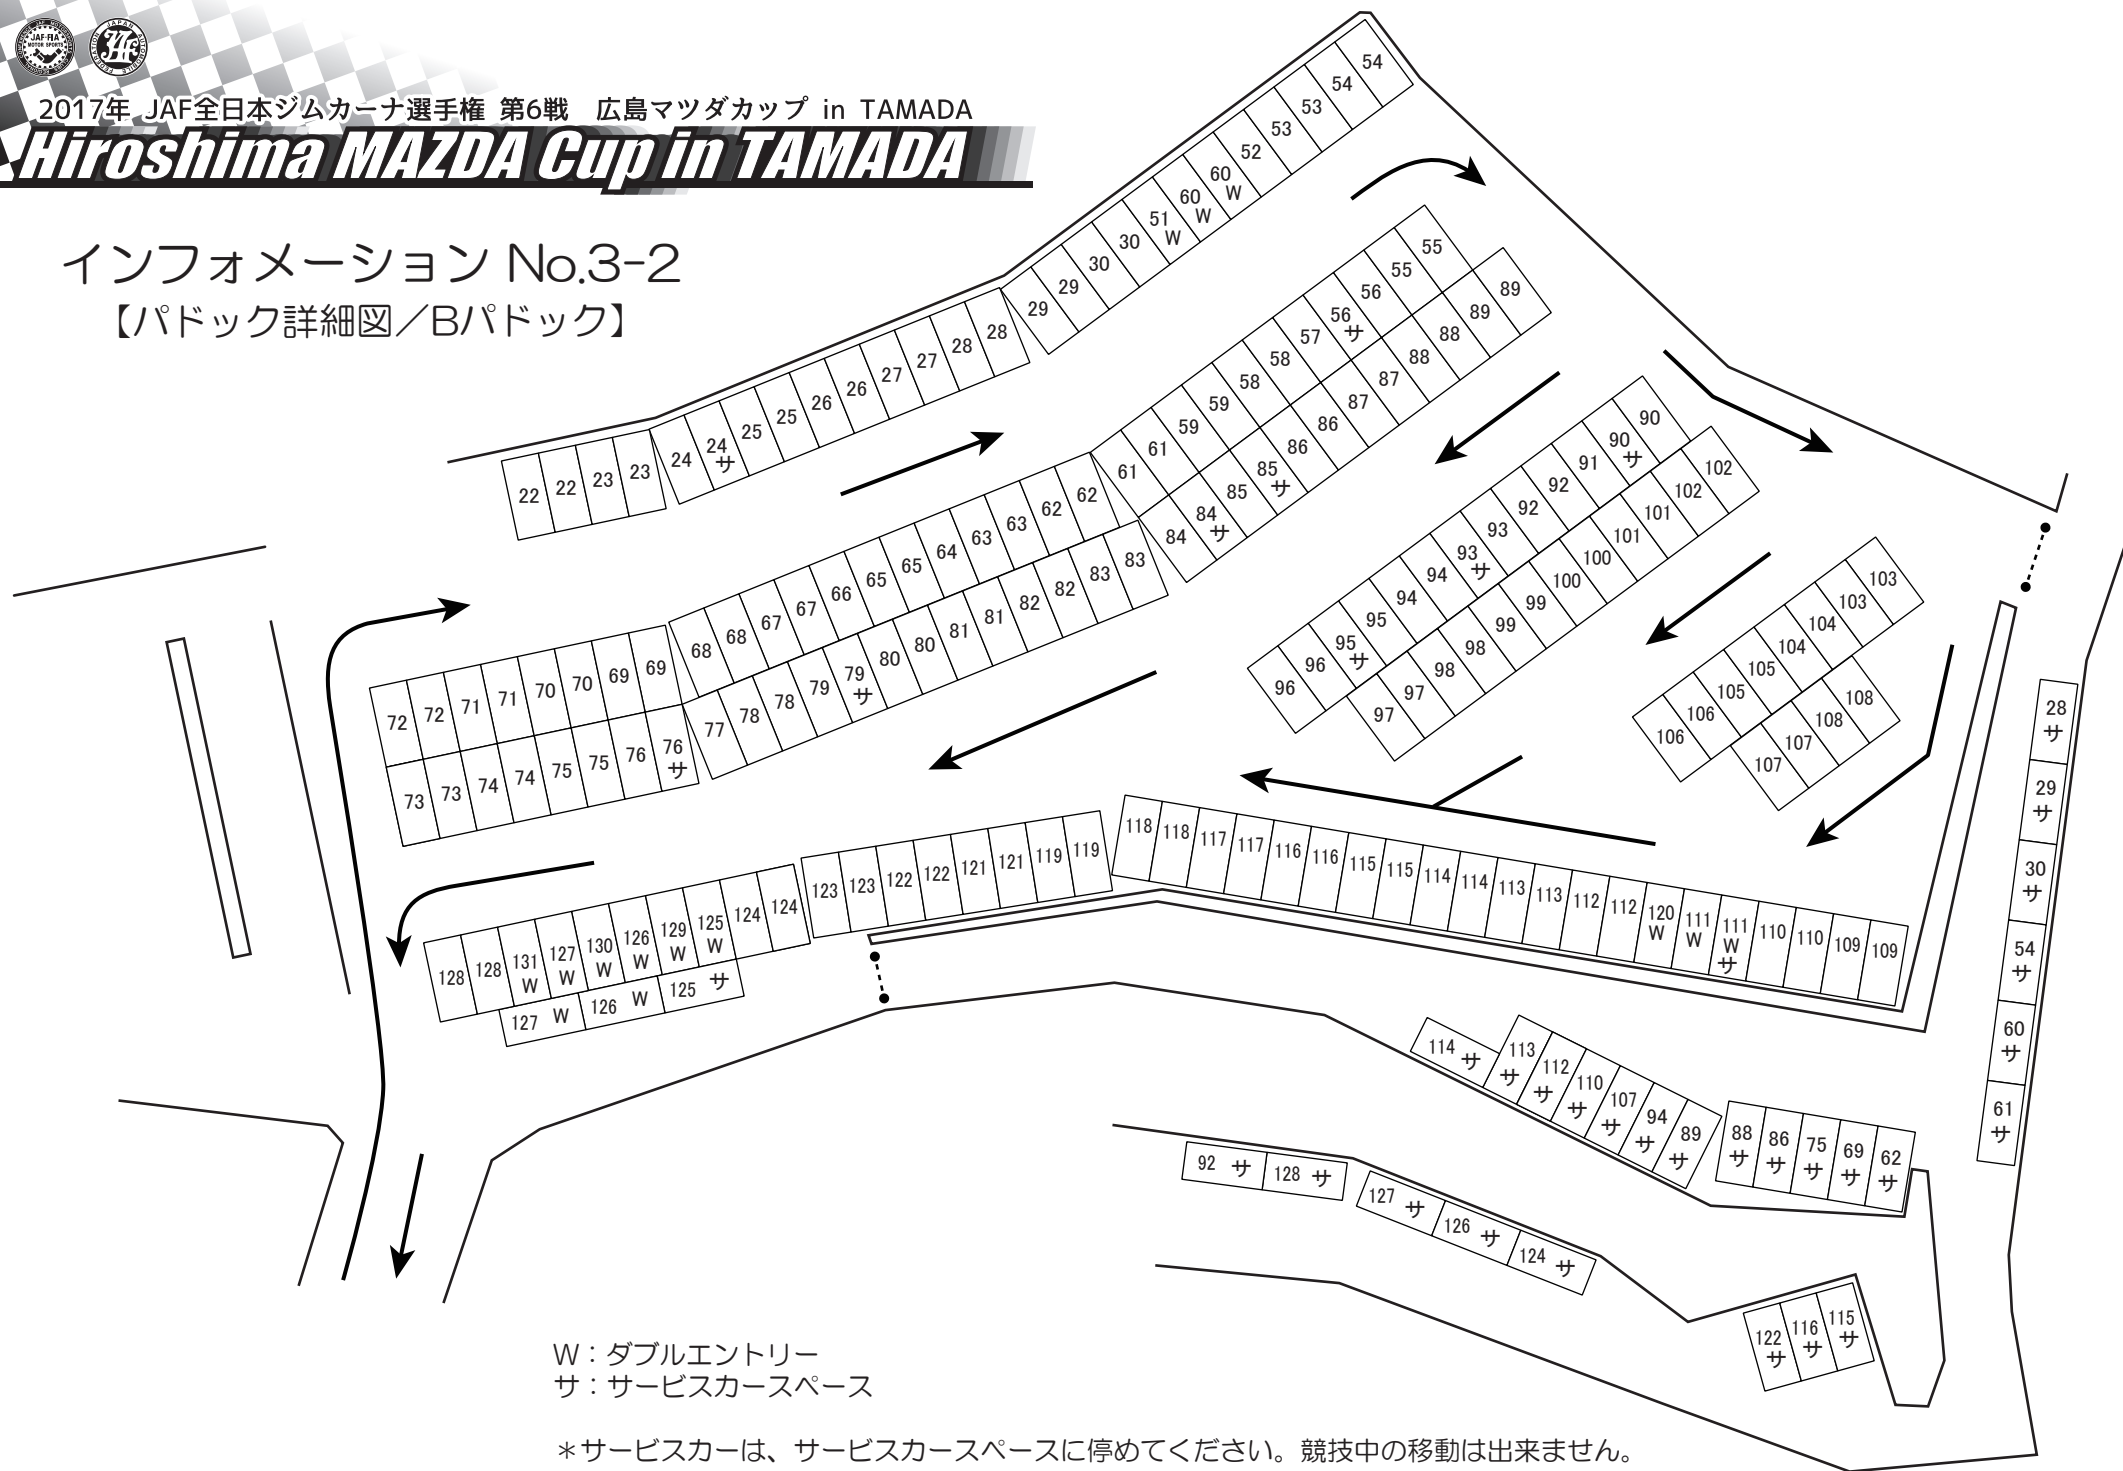

2017年 JAF全日本ジムカーナ選手権 第6戦 広島マツダカップ in TAMADA

Hiroshima MAZDA Cup in TAMADA

インフォメーション No.3-2

【パドック詳細図/Bパドック】

W：ダブルエントリー
サ：サービスカースペース

*サービスカーは、サービスカースペースに停めてください。競技中の移動は出来ません。