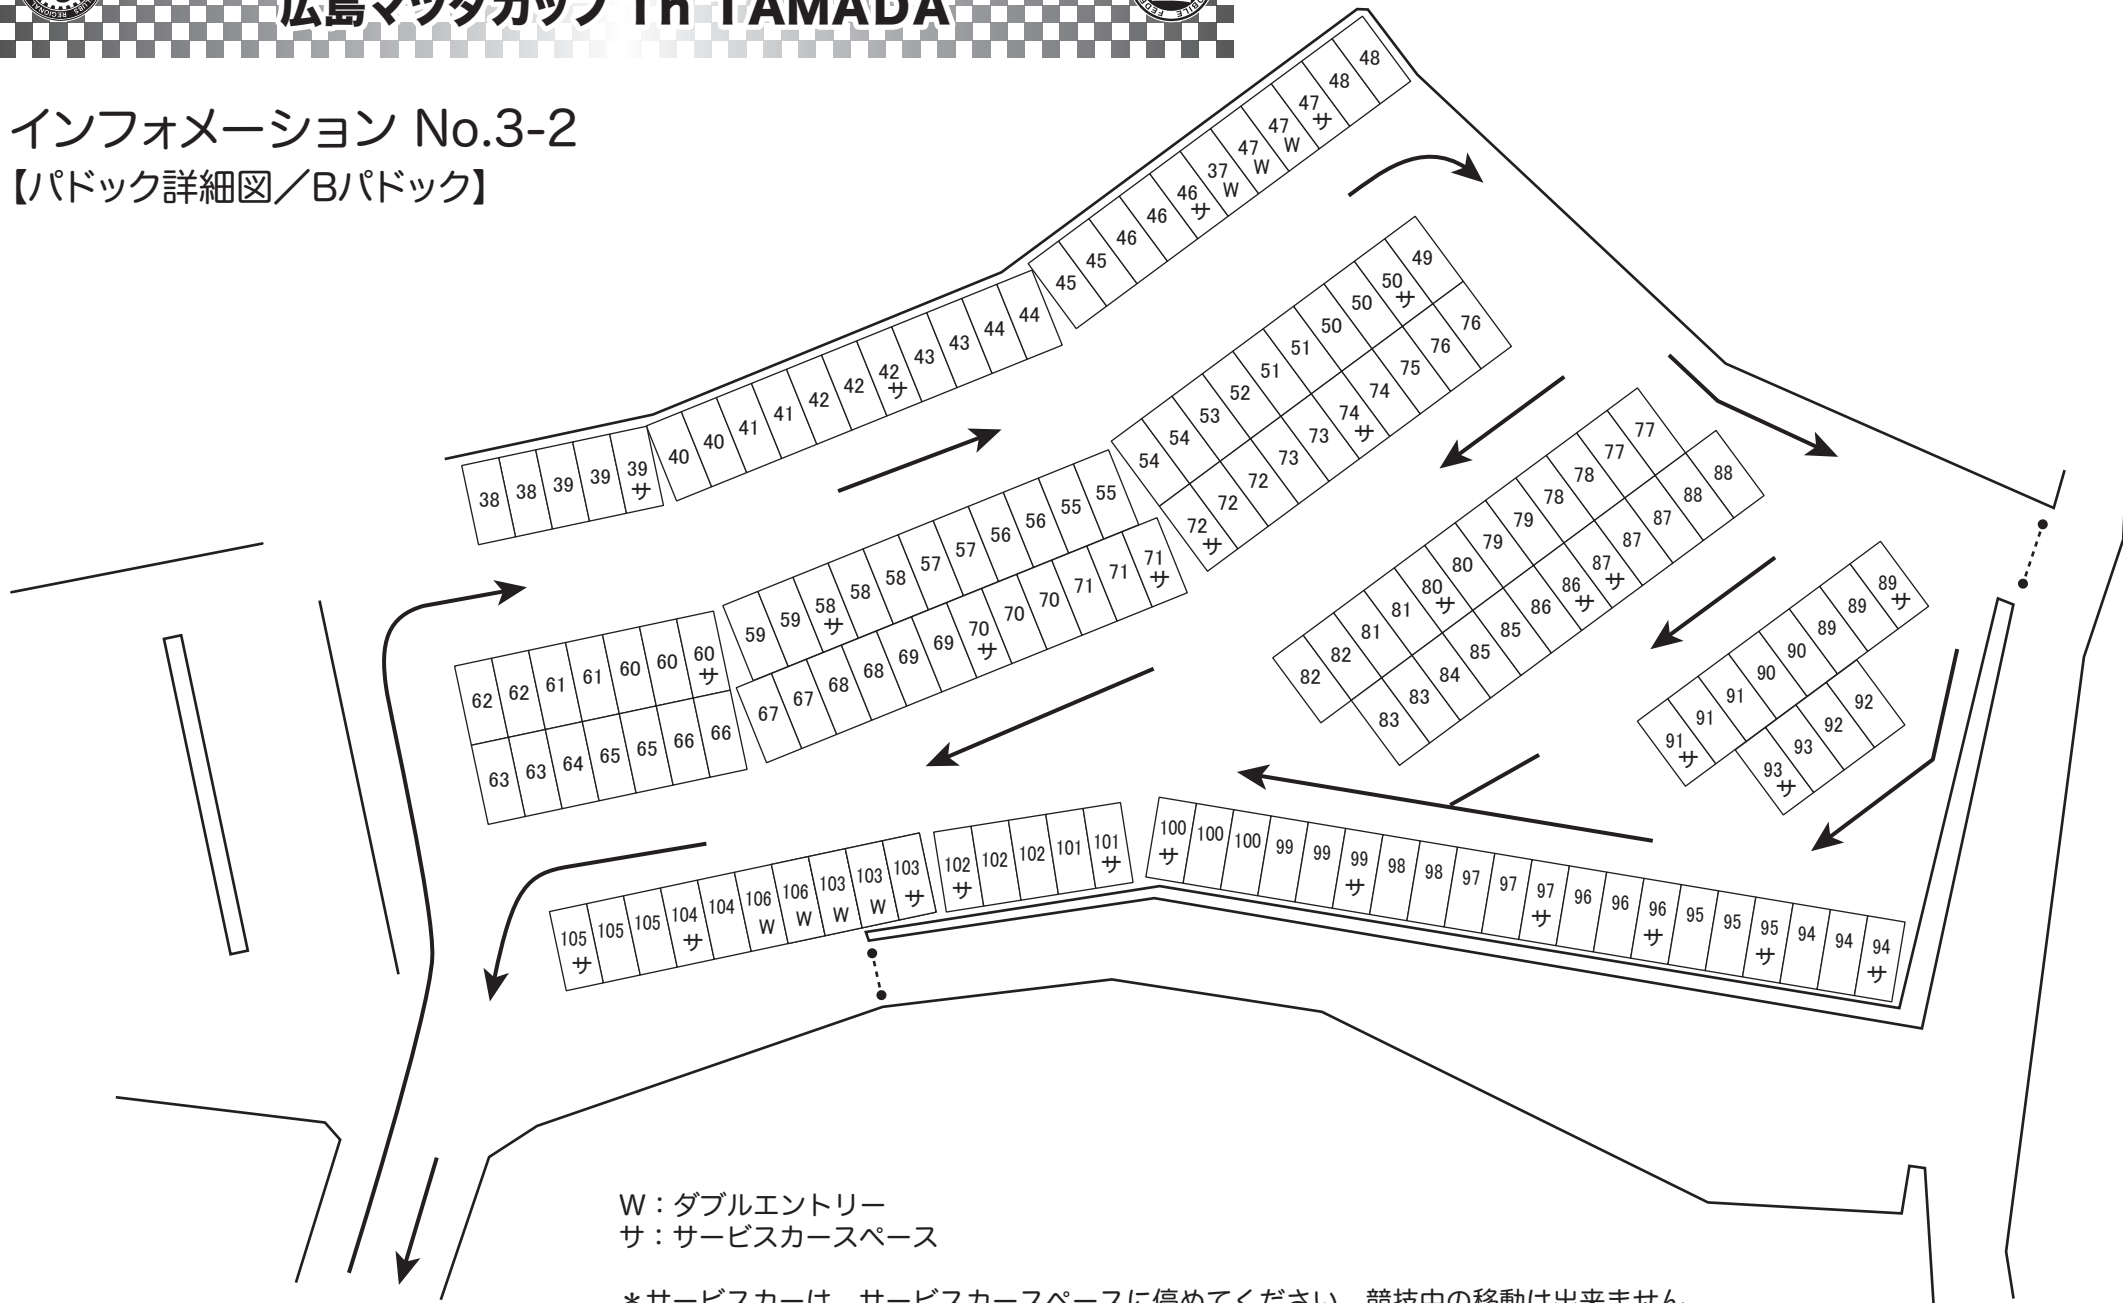

2018年 JAF全日本ジムカーナ選手権 第2戦 広島マツダカップ in TAMADA

インフォメーション No.3-2 【パドック詳細図／Bパドック】

W：ダブルエントリー
サ：サービスカースペース

*サービスカーは、サービスカースペースに停めてください。競技中の移動は出来ません。