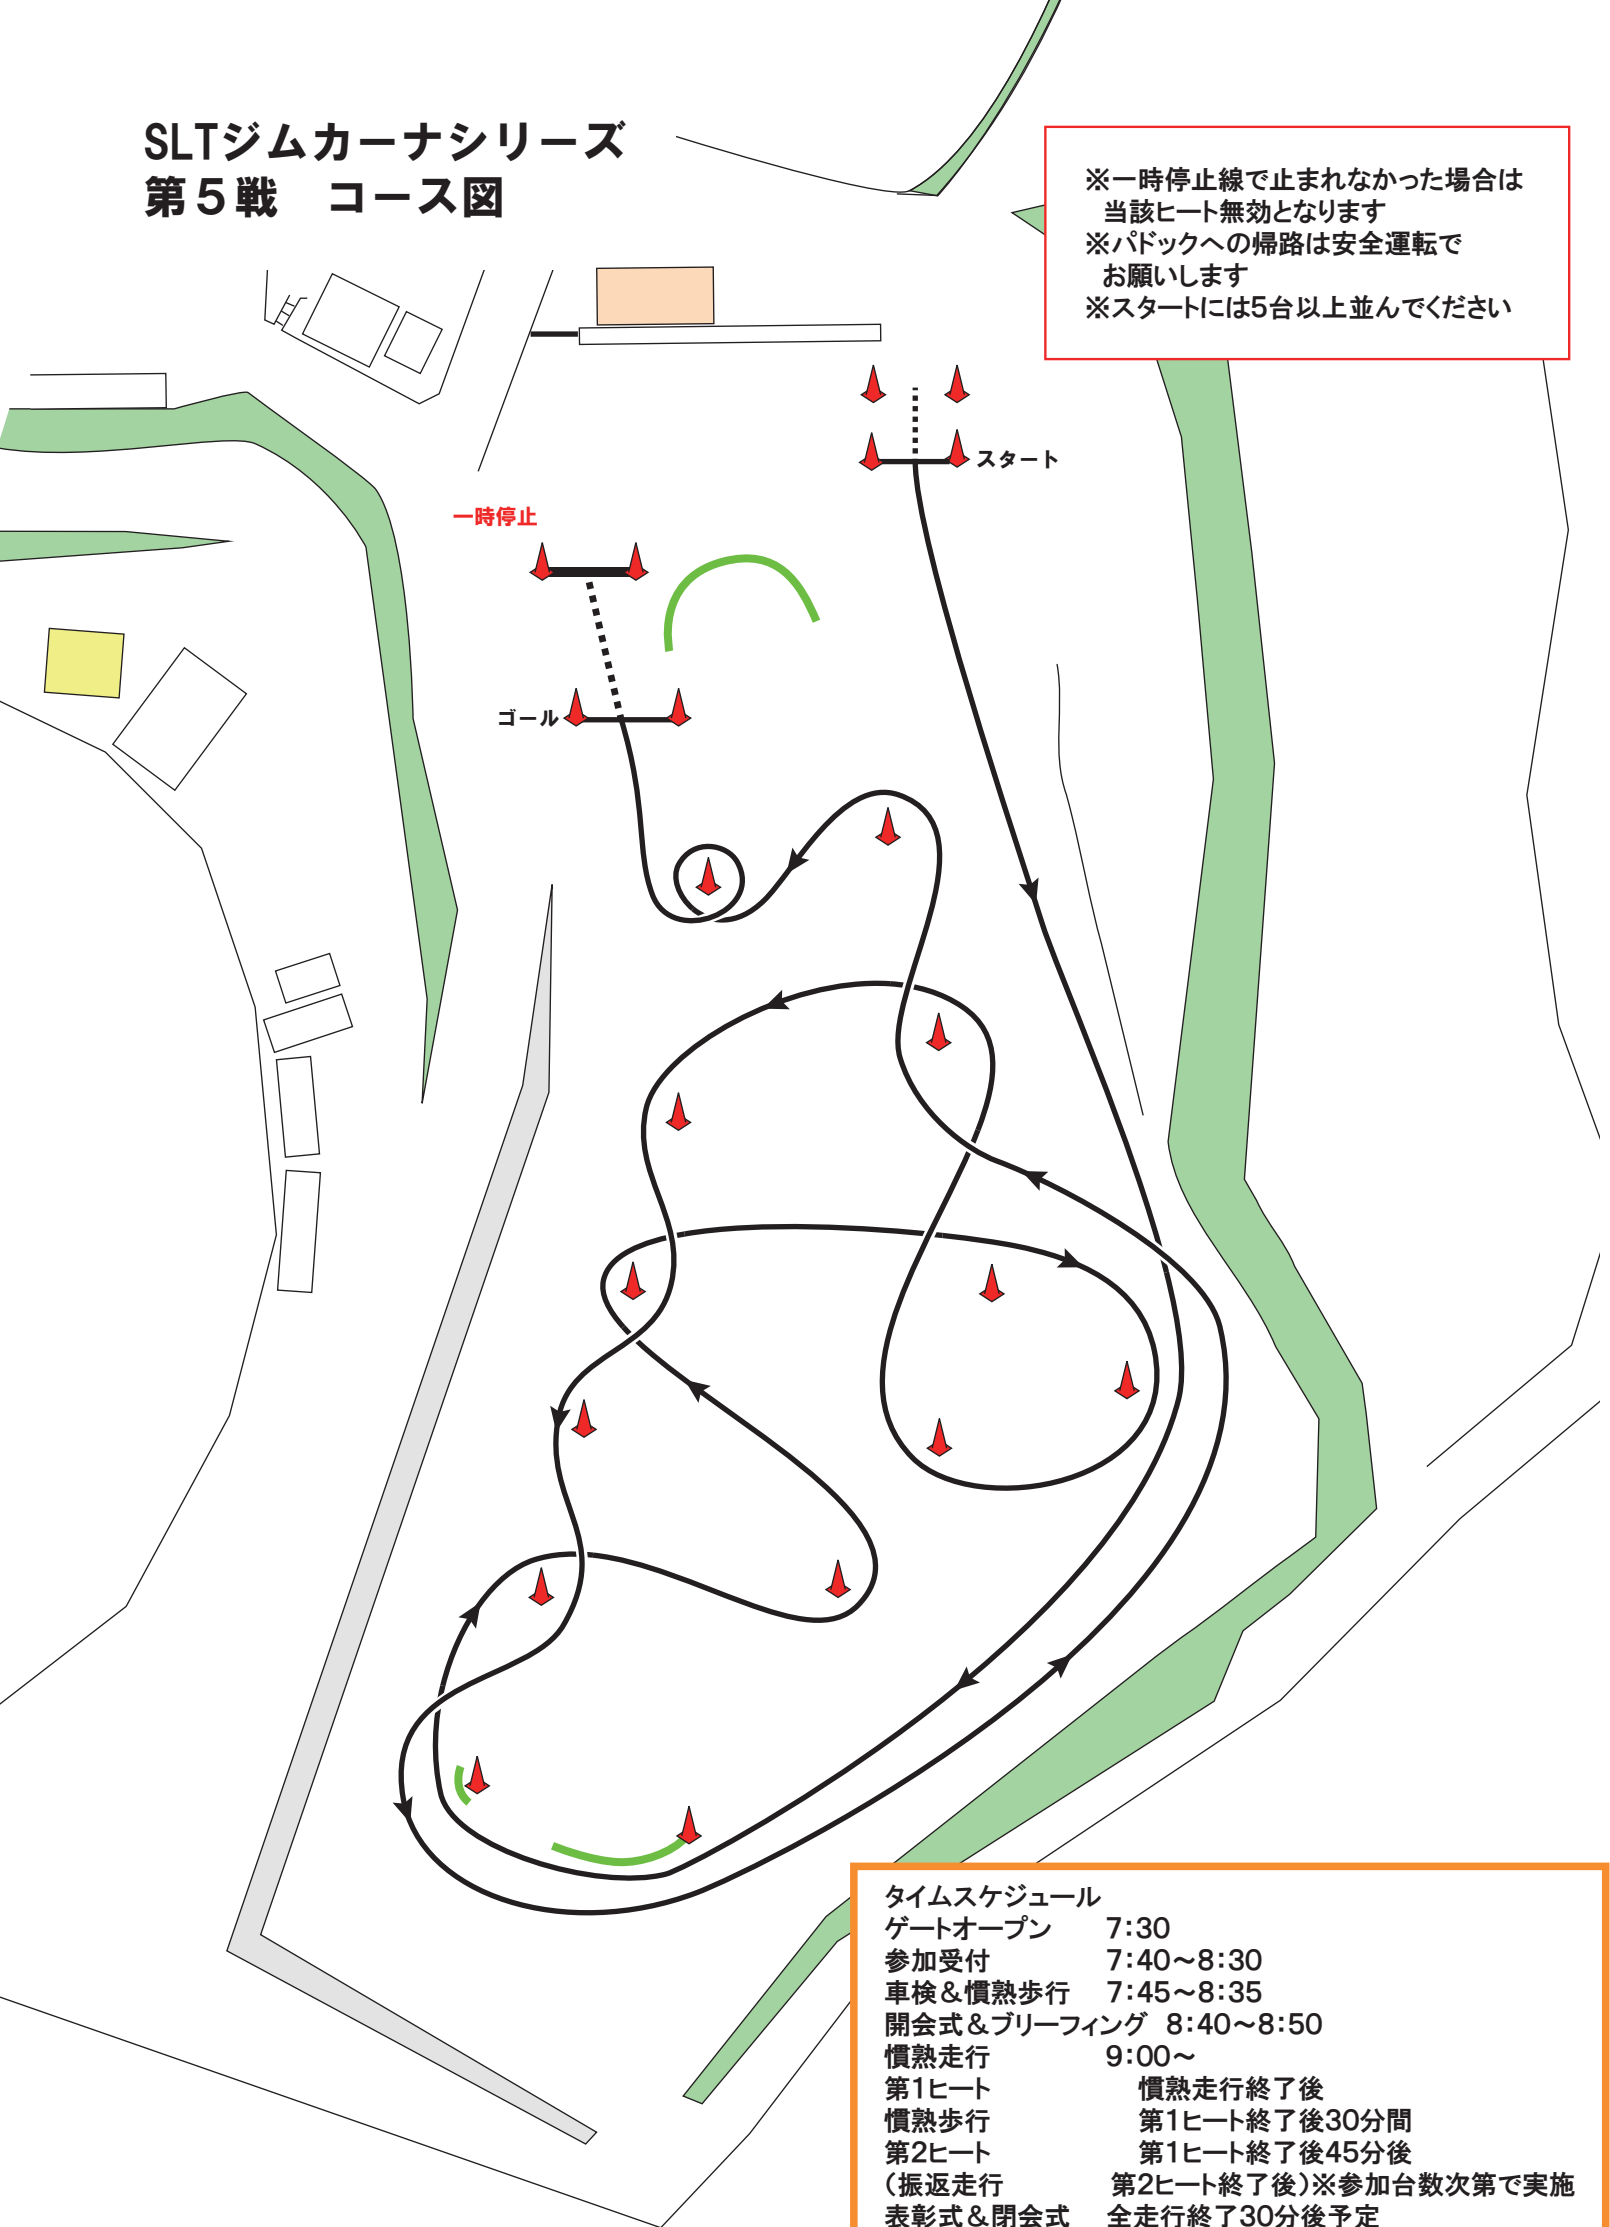

SLTジムカーナシリーズ 第5戦 コース図

※一時停止線で止まれなかった場合は
当該ヒート無効となります
※パドックへの帰路は安全運転で
お願いします
※スタートには5台以上並んでください

タイムスケジュール
 ゲートオープン 7:30
 参加受付 7:40~8:30
 車検&慣熟歩行 7:45~8:35
 開会式&ブリーフィング 8:40~8:50
 慣熟走行 9:00~
 第1ヒート 慣熟走行終了後
 慣熟歩行 第1ヒート終了後30分間
 第2ヒート 第1ヒート終了後45分後
 (振返走行 第2ヒート終了後)※参加台数次第で実施
 表彰式&閉会式 全走行終了30分後予定