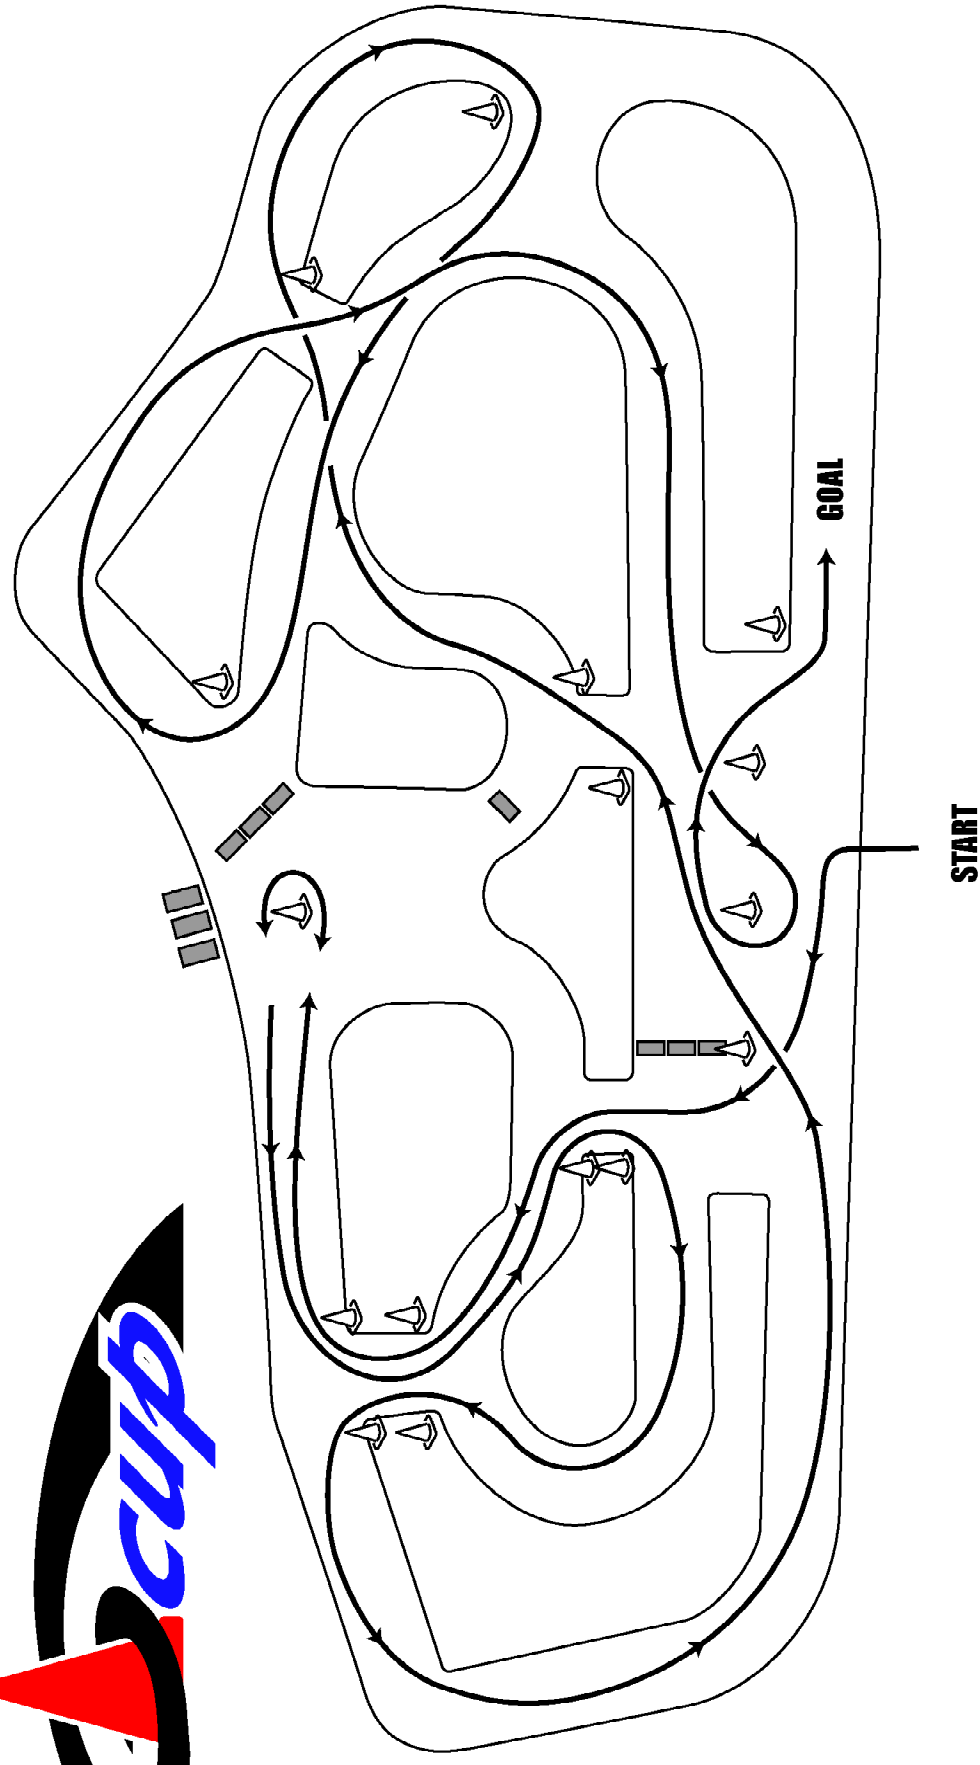

2010年 G CUPコース図 下半期 (7~12月)

スポーツランドTAMADA