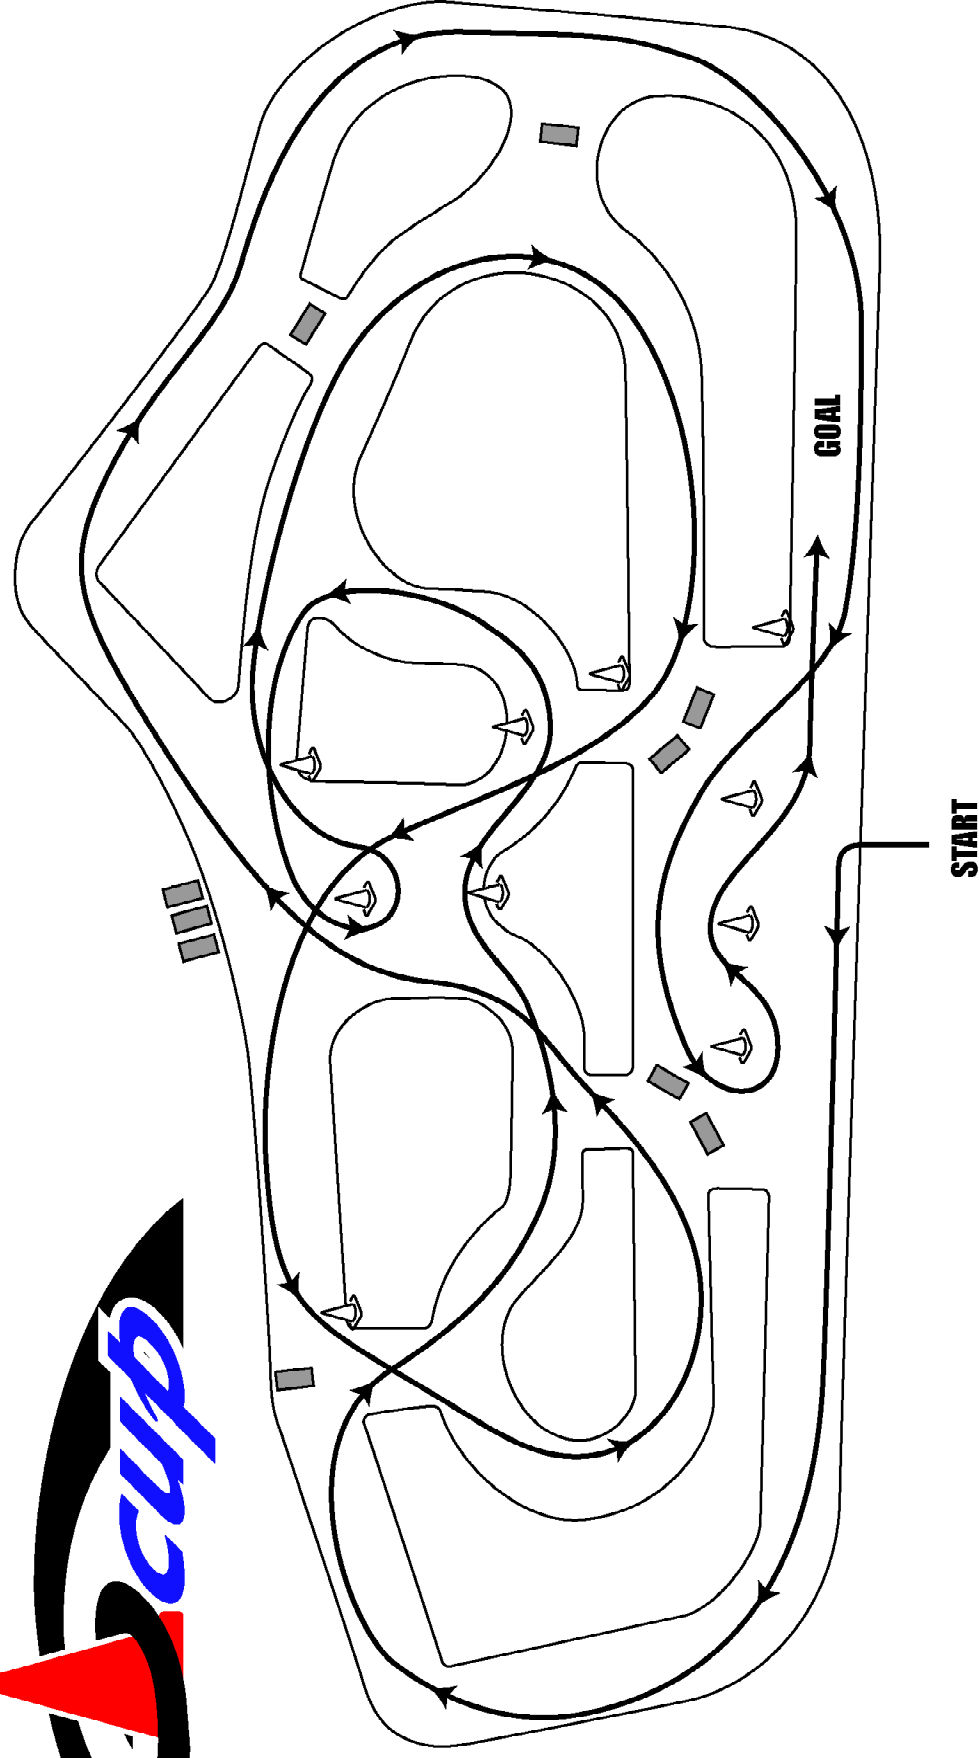

2010年 G CUP コース図 上半期 (1~6月)

スポーツランドTAMADA